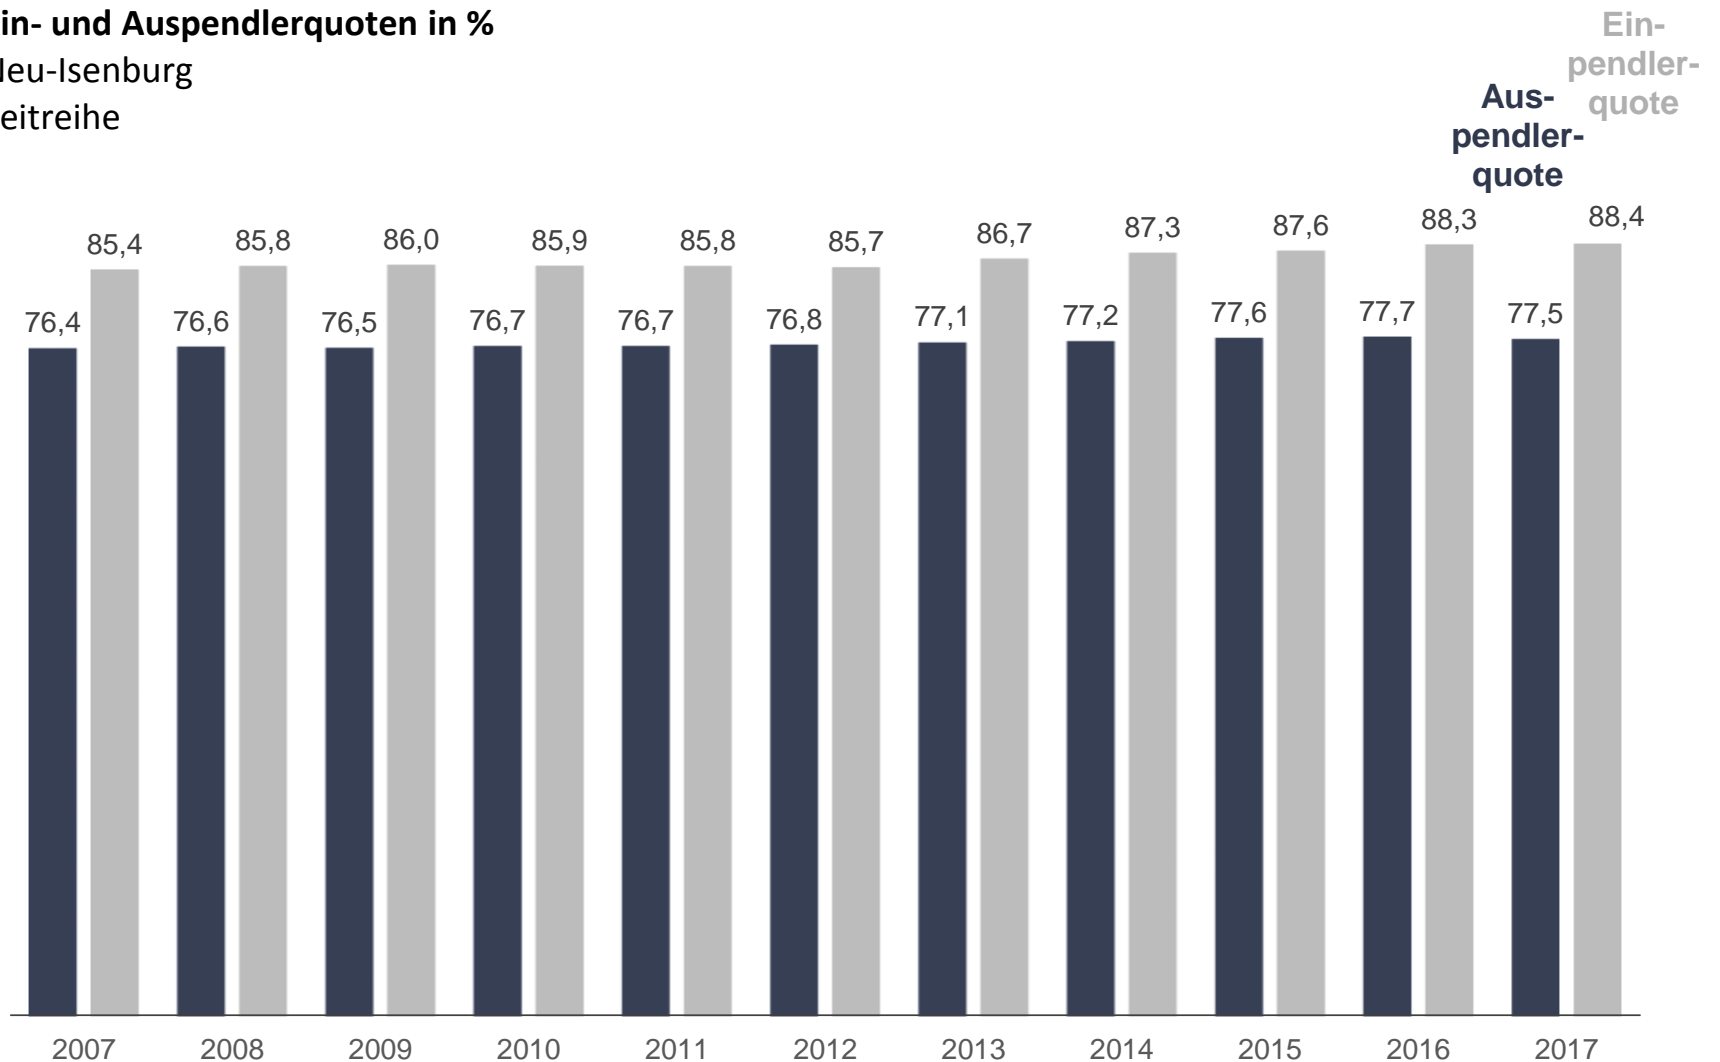

Einpendler und Auspendler

Neu-Isenburg, 09.06.2018

Hohe Ein- und Auspendlerquoten im Rhein-Main-Gebiet

Ein- und Auspendlerquoten
Hessen
2017

© Statistik der Bundesagentur für Arbeit

Neu-Isenburg: Anstieg der hohen Ein- und Auspendlerquoten

Ein- und Auspendlerquoten in %
Neu-Isenburg
Zeitreihe

© Statistik der Bundesagentur für Arbeit

Neu-Isenburg: Anstieg der Ein- und Auspendlerzahlen

Ein- und Auspendler
Neu-Isenburg
Zeitreihe

© Statistik der Bundesagentur für Arbeit