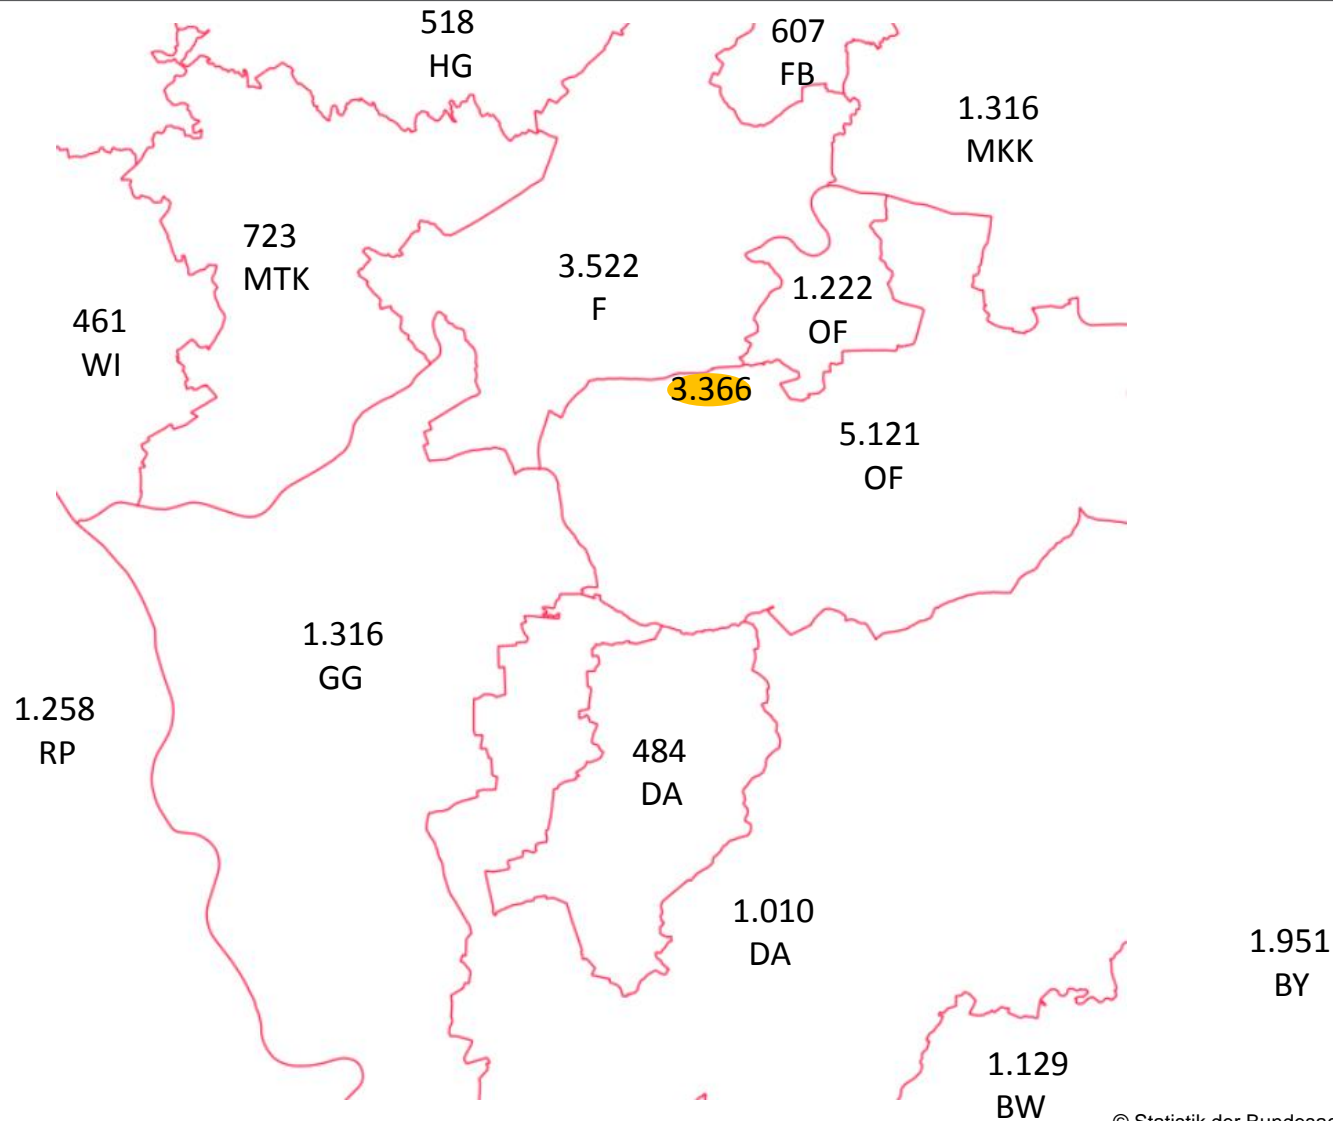

Die Einpendler kommen aus...