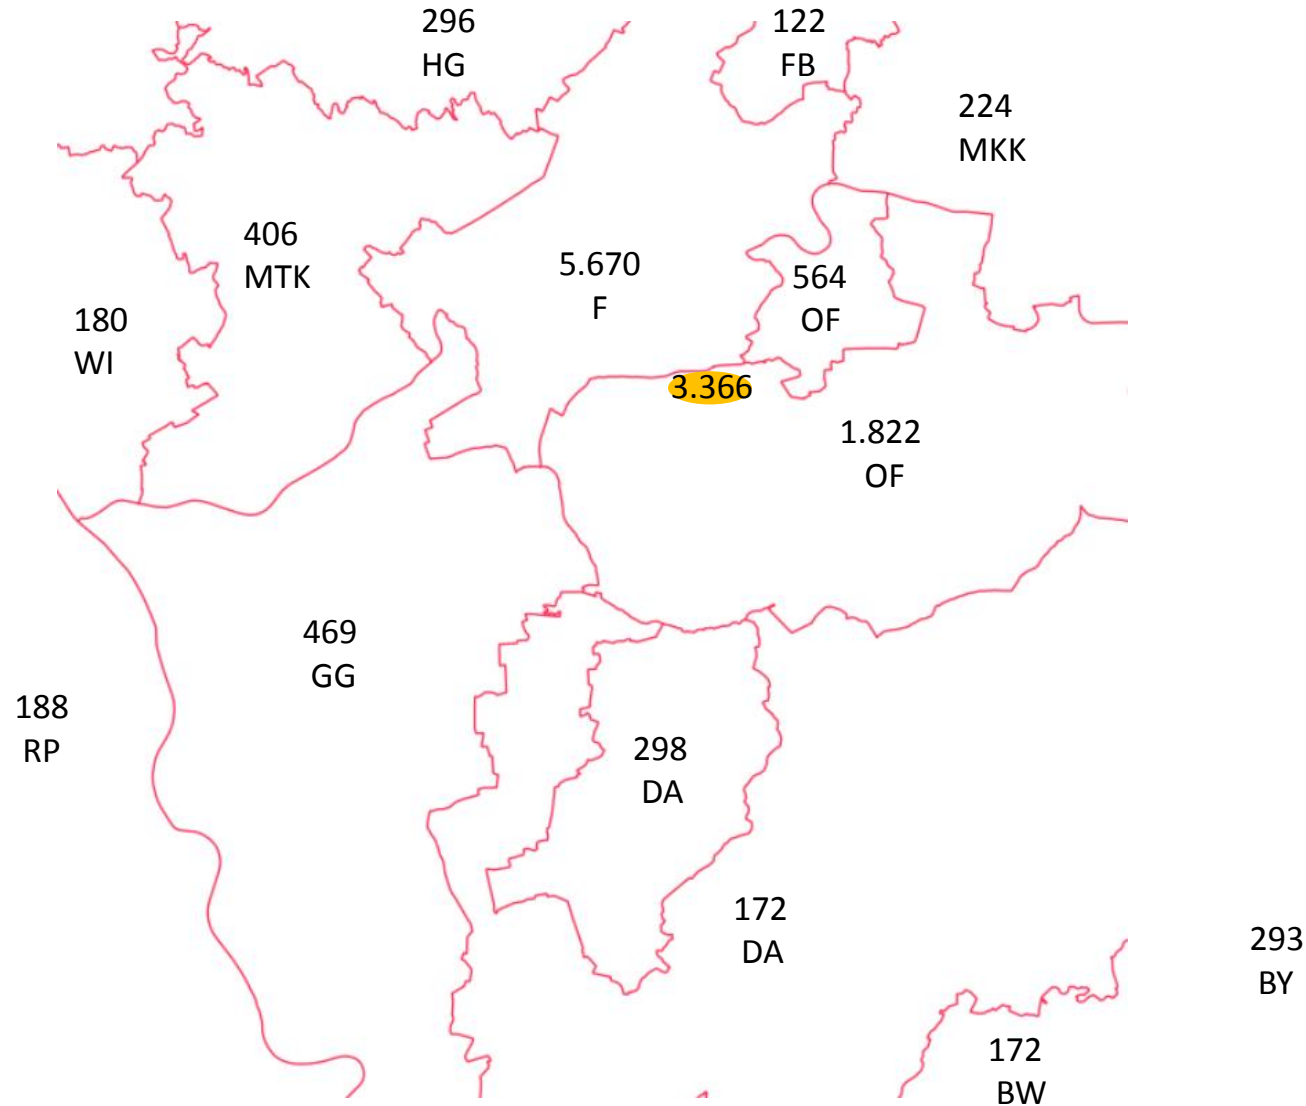

Die Veränderungen in den letzten 10 Jahren

Sozialversicherungspflichtig Beschäftigte

Neu-Isenburg
2017

	Anzahl	Veränderung zu 2007 in %
Beschäftigte am Wohnort	14.935	22,9
Beschäftigte am Arbeitsort	28.941	47,3
Arbeitsort = Wohnort	3.366	17,5
Auspendler	11.569	24,6
Einpendler	25.575	52,4

© Statistik der Bundesagentur für Arbeit

Die Auspendler arbeiten in...