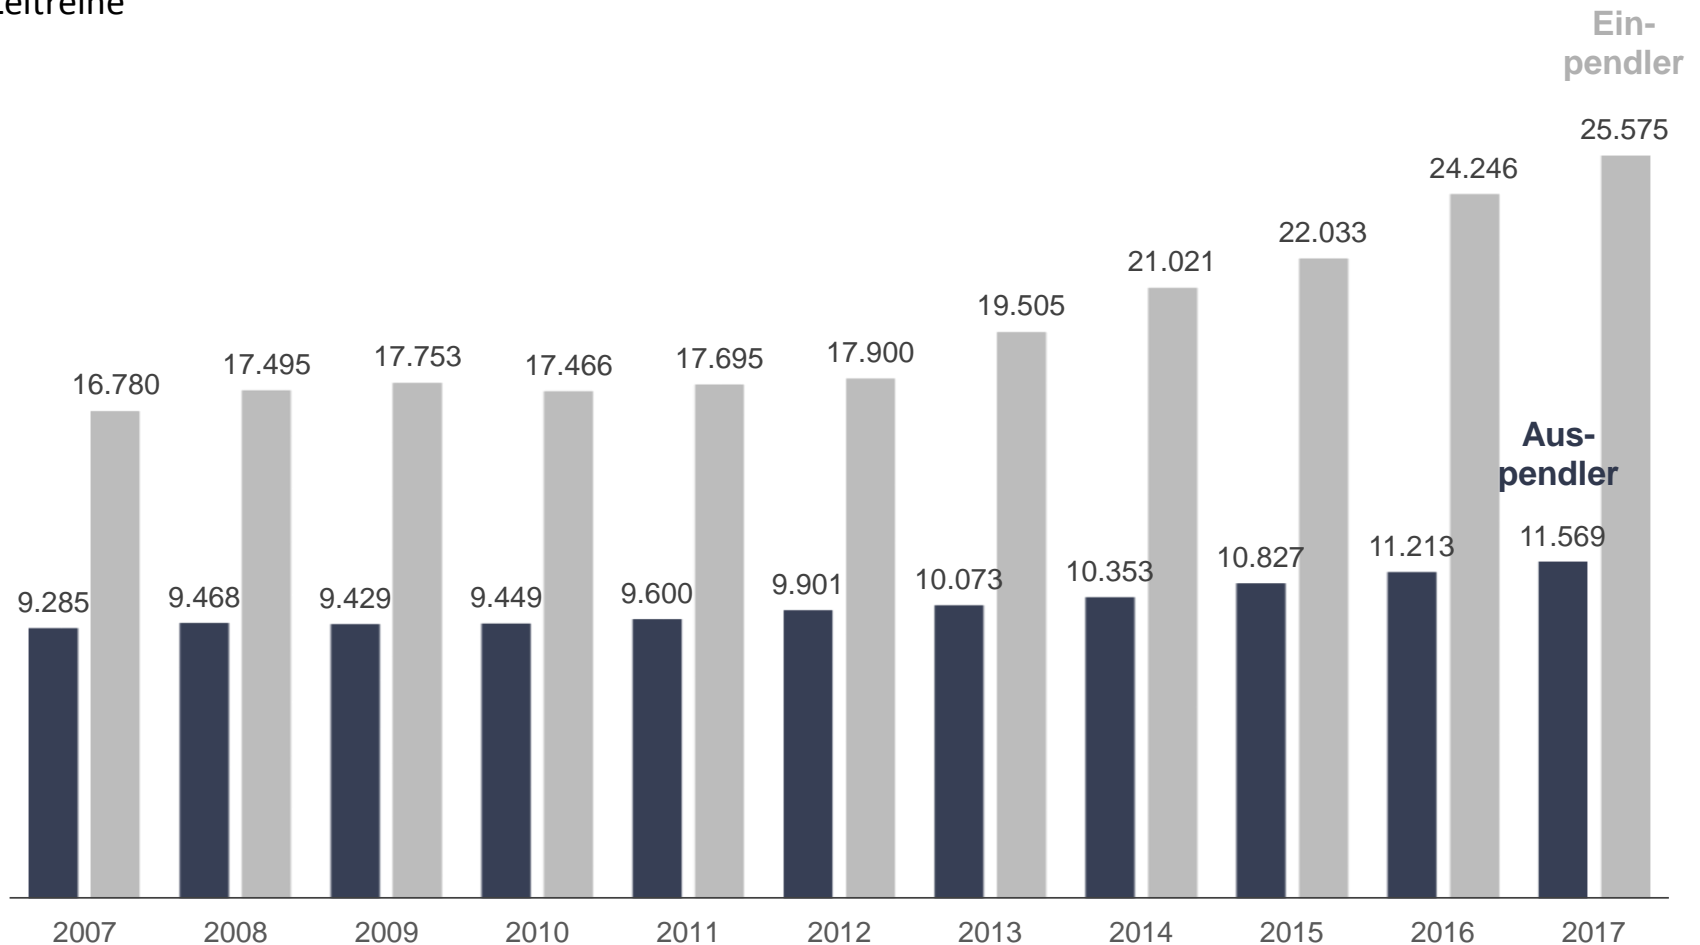

Einpendler und Auspendler

Neu-Isenburg, 09.06.2018

Hohe Ein- und Auspendlerquoten im Rhein-Main-Gebiet

Ein- und Auspendlerquoten
Hessen
2017

© Statistik der Bundesagentur für Arbeit

Neu-Isenburg: Anstieg der hohen Ein- und Auspendlerquoten

Ein- und Auspendlerquoten in %
Neu-Isenburg
Zeitreihe

© Statistik der Bundesagentur für Arbeit

Neu-Isenburg: Anstieg der Ein- und Auspendlerzahlen

Ein- und Auspendler
Neu-Isenburg
Zeitreihe

© Statistik der Bundesagentur für Arbeit

Die Veränderungen in den letzten 10 Jahren

Sozialversicherungspflichtig Beschäftigte

Neu-Isenburg
2017

	Anzahl	Veränderung zu 2007 in %
Beschäftigte am Wohnort	14.935	22,9
Beschäftigte am Arbeitsort	28.941	47,3
Arbeitsort = Wohnort	3.366	17,5
Auspendler	11.569	24,6
Einpendler	25.575	52,4