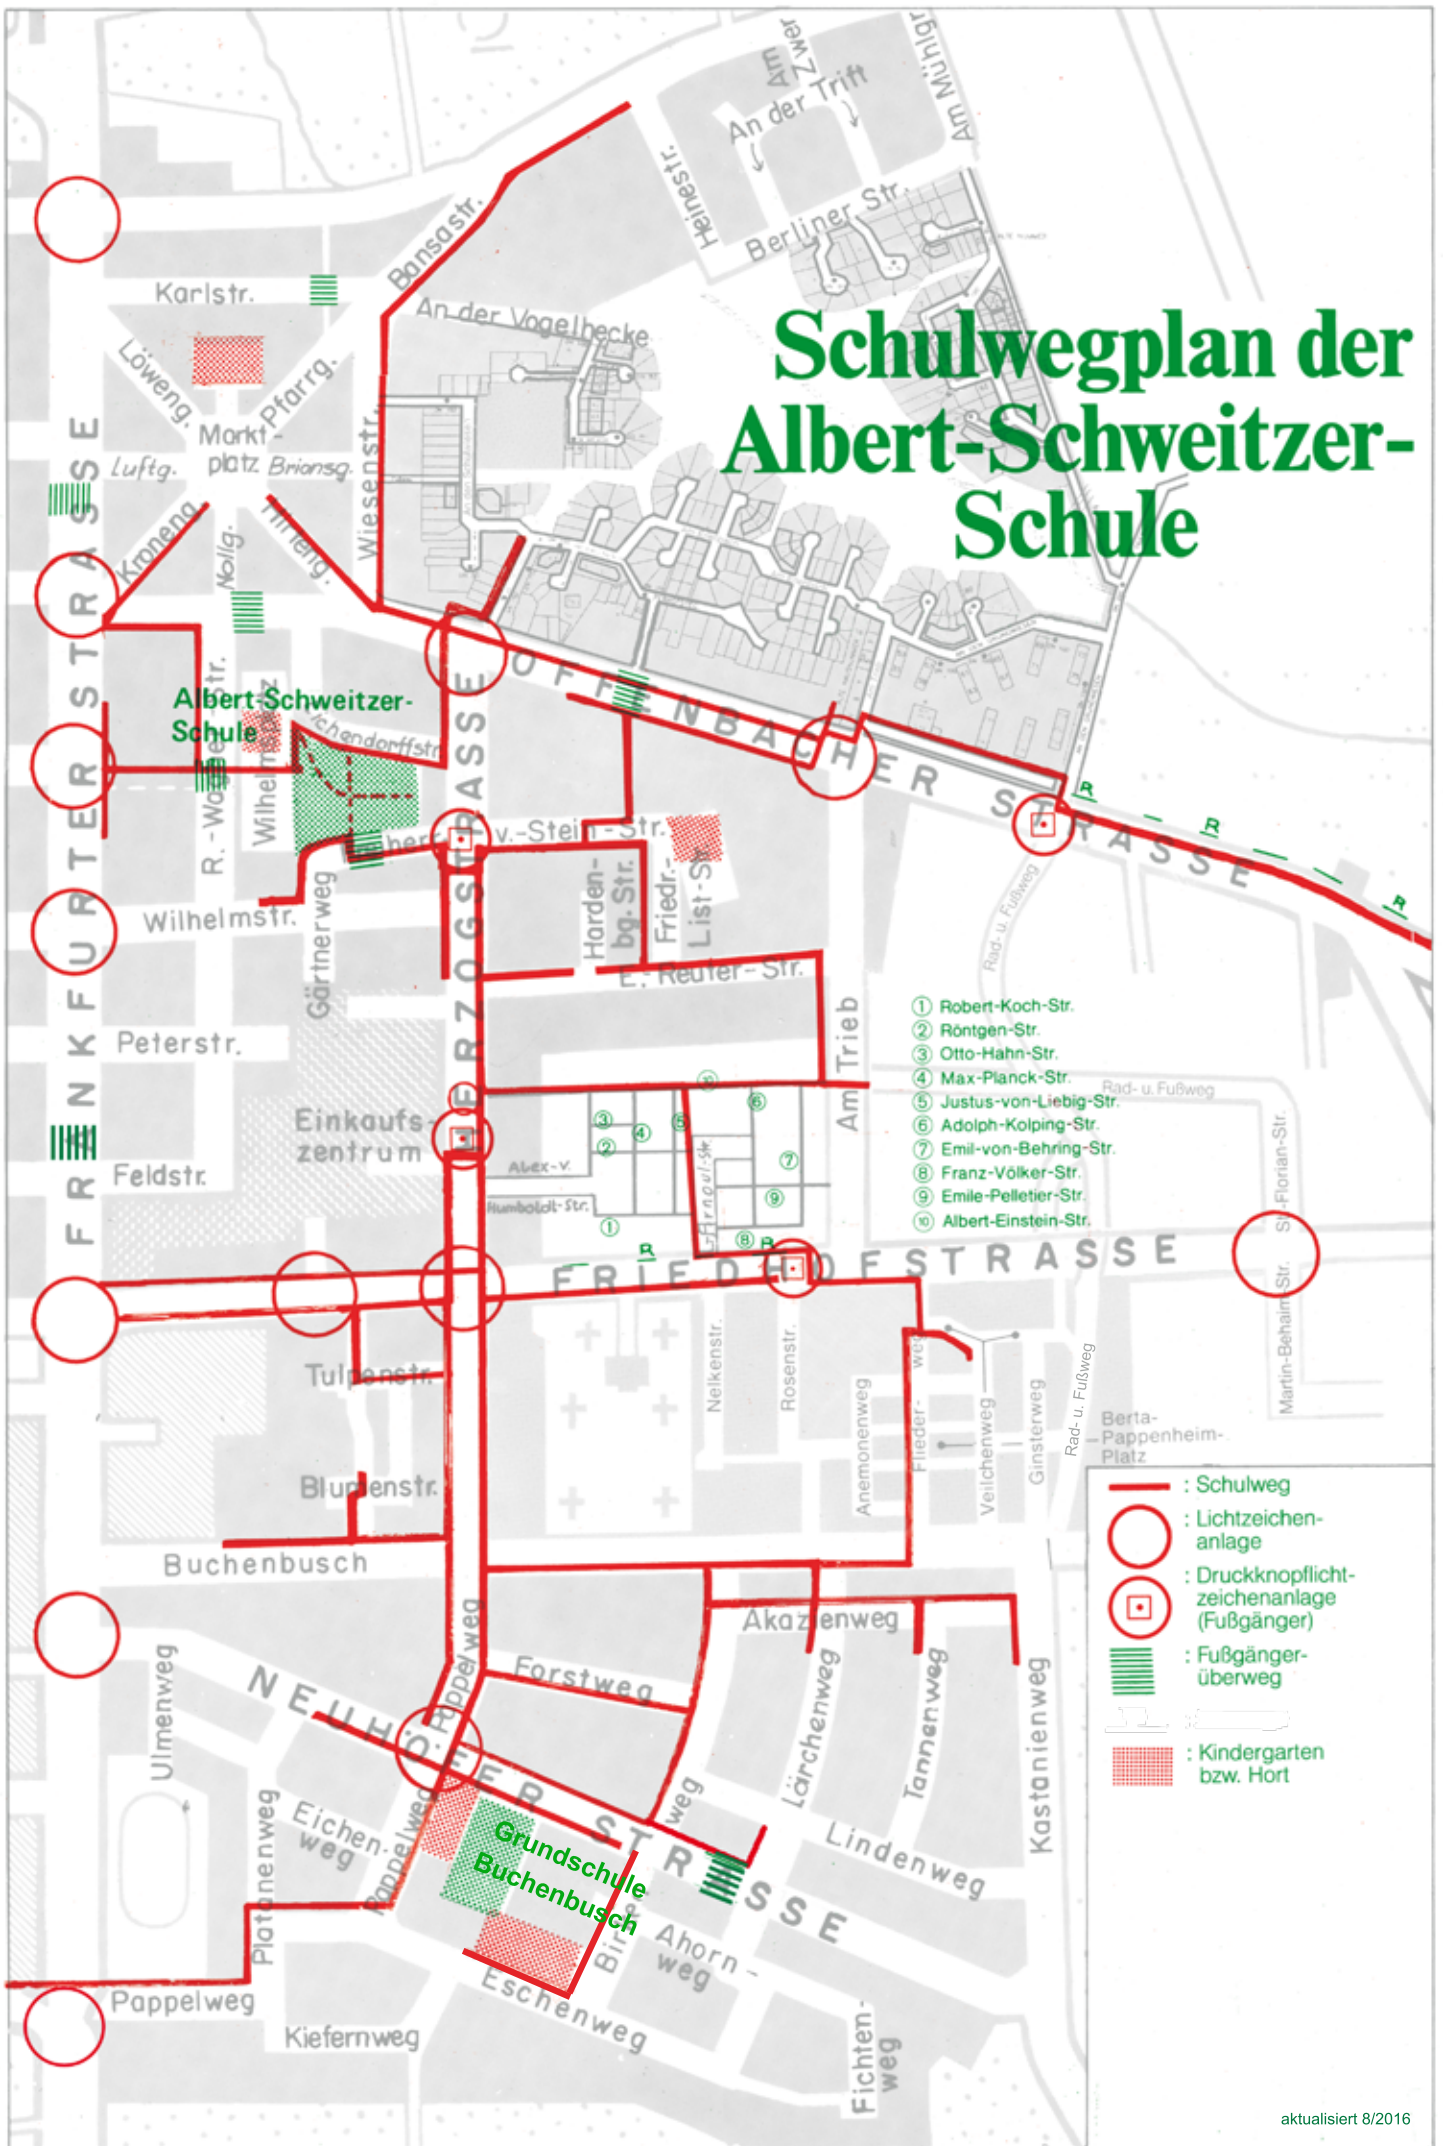

Schulwegplan der Albert-Schweitzer-Schule

- ① Robert-Koch-Str.
- ② Röntgen-Str.
- ③ Otto-Hahn-Str.
- ④ Max-Planck-Str.
- ⑤ Justus-von-Liebig-Str.
- ⑥ Adolph-Kolping-Str.
- ⑦ Emil-von-Behring-Str.
- ⑧ Franz-Völker-Str.
- ⑨ Emile-Pelletier-Str.
- ⑩ Albert-Einstein-Str.