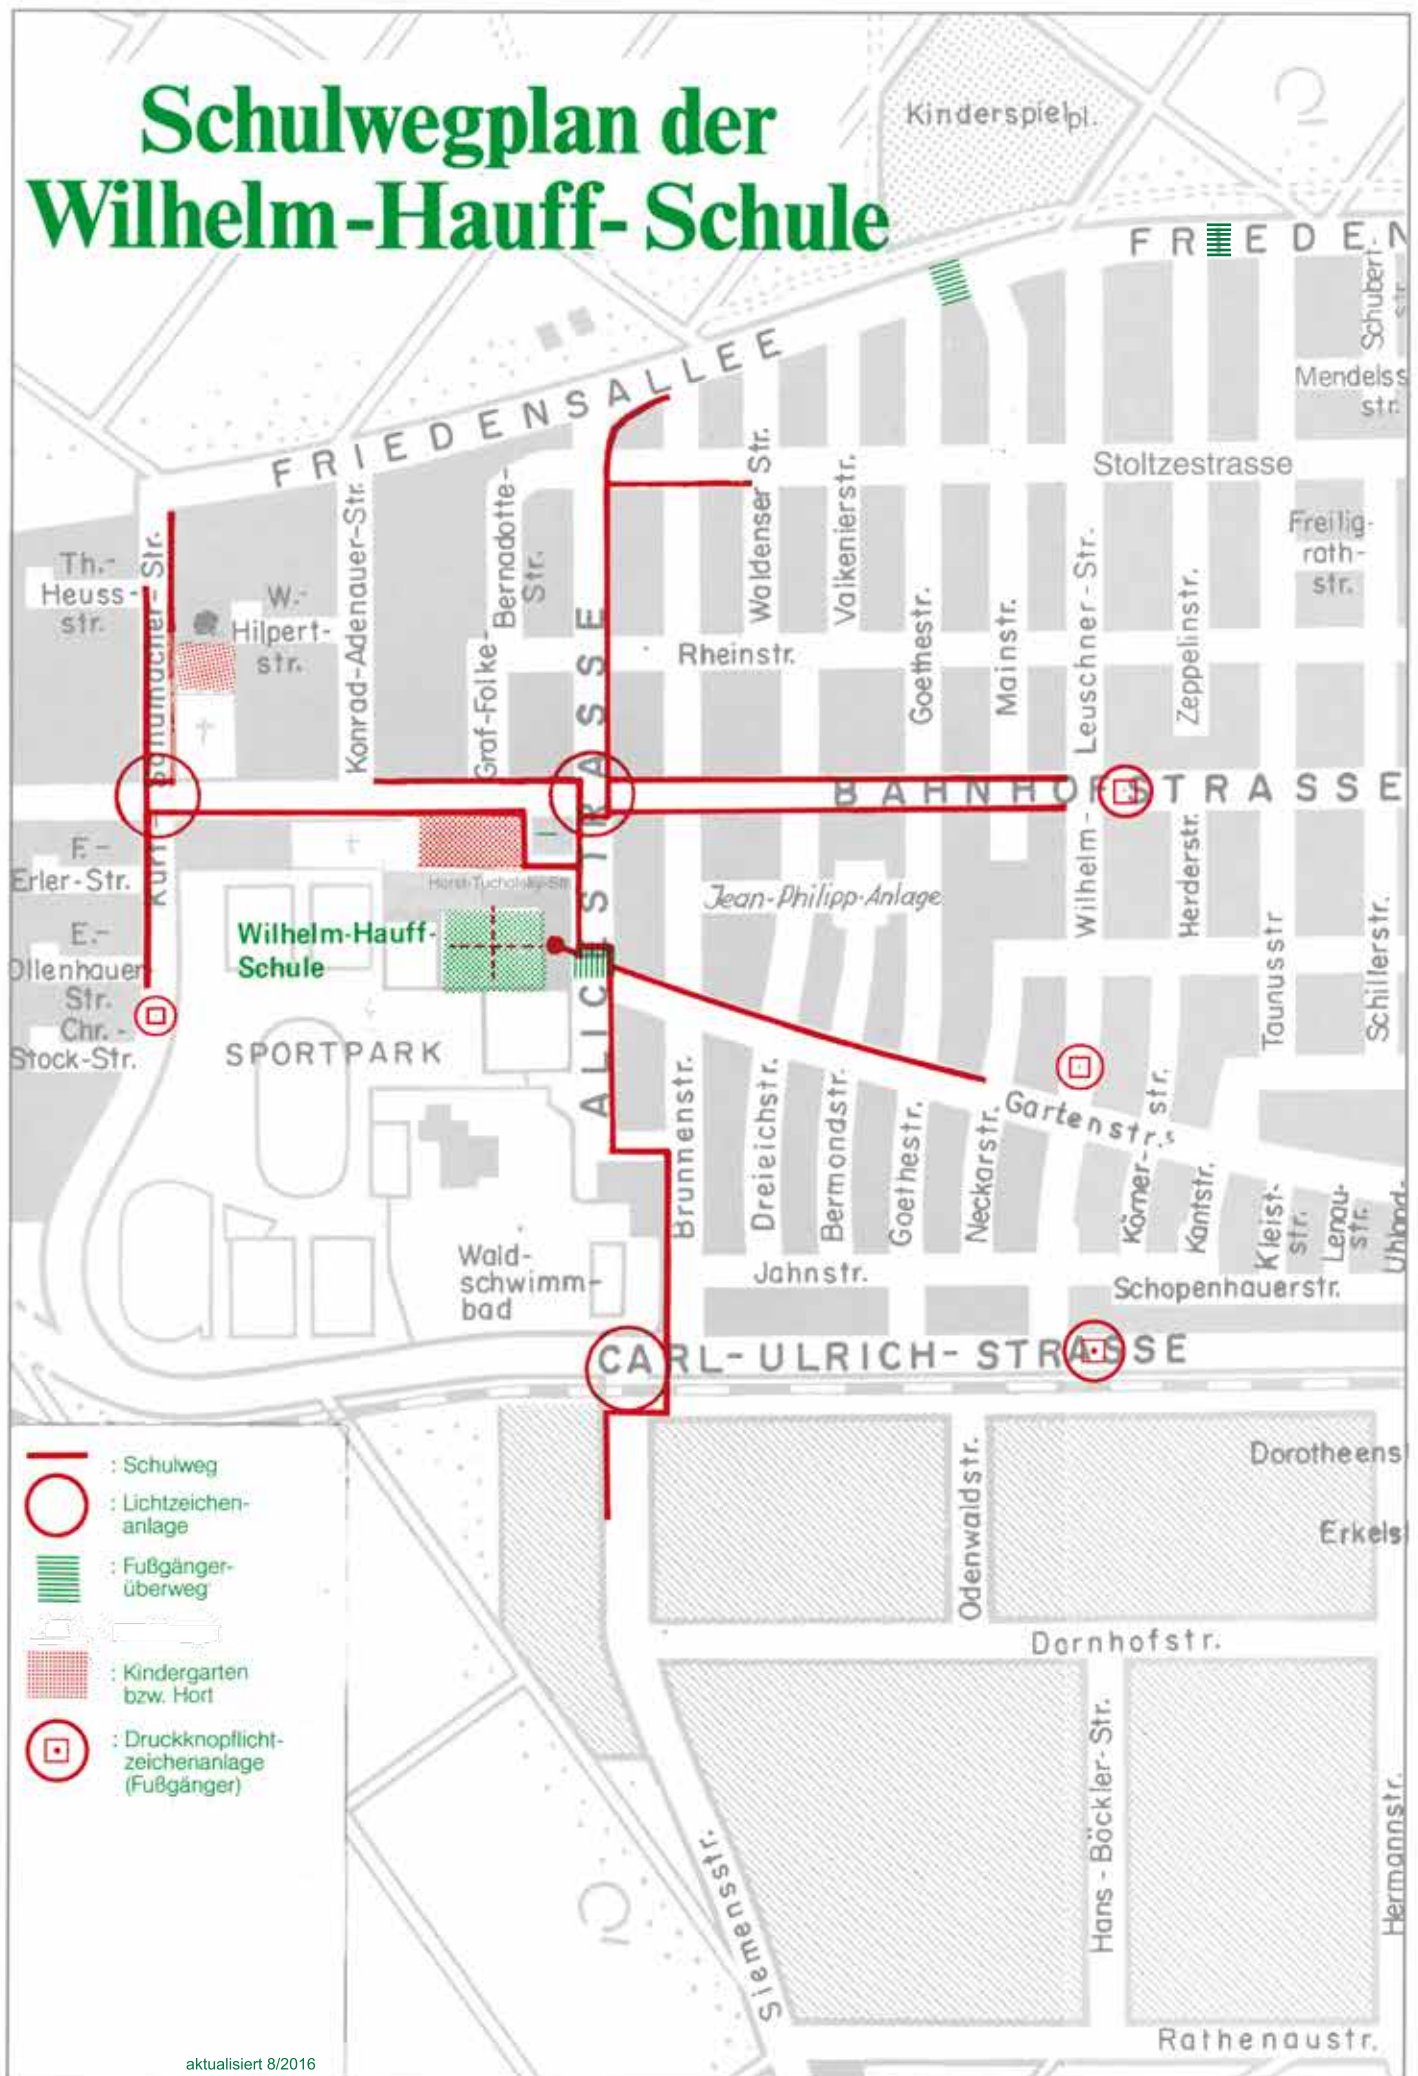

Schulwegplan der Wilhelm-Hauff-Schule

-  : Schulweg
-  : Lichtzeichen-anlage
-  : Fußgänger-überweg
-  : Kindergarten bzw. Hort
-  : Druckknopflicht-zeichenanlage (Fußgänger)