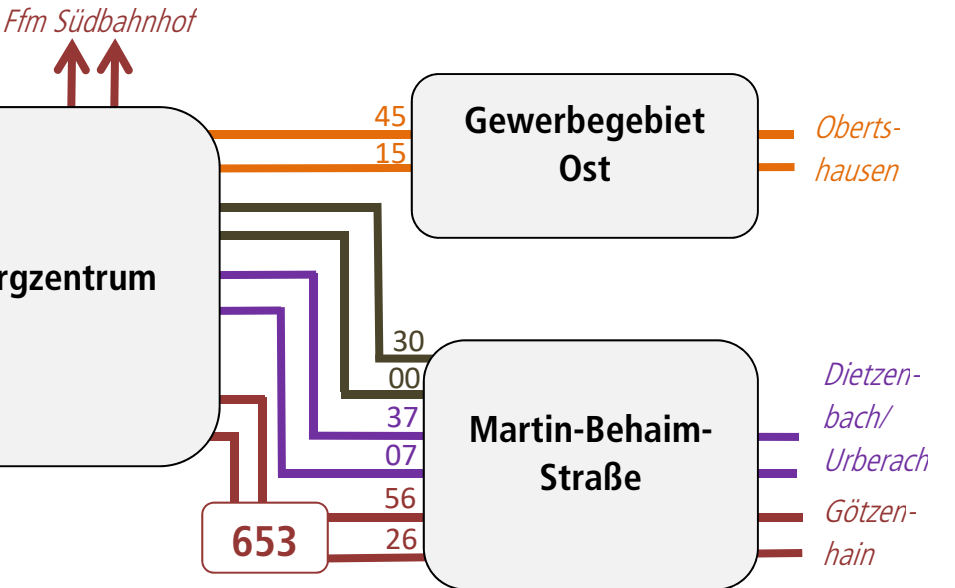

S3 Bad Soden  
S4 Kronberg  
04 19 34 49

Hofheim über Ffm-Flughafen  
Ffm-Flughafen

**Verkehrliches Angebot**  
**Bahnhof → Gewerbegebiet Süd → Gewerbegebiet Ost**  
**je Zeitstunde in der vormittäglichen Hauptverkehrszeit**

**Verkehrliches Angebot**  
**Gewerbegebiet Ost → Gewerbegebiet Süd → Bahnhof**  
**je Zeitstunde in der nachmittäglichen Hauptverkehrszeit**

**Legende**

11 07 15 37 Abfahrtszeiten an den Haltestellen Hugenottenallee/Frankfurter Str., Gewerbegebiet Ost, Martin-Behaim-Str.

05 20 11 26 („grüne Schrift“) Abfahrtszeiten der S-Bahnen am Bf