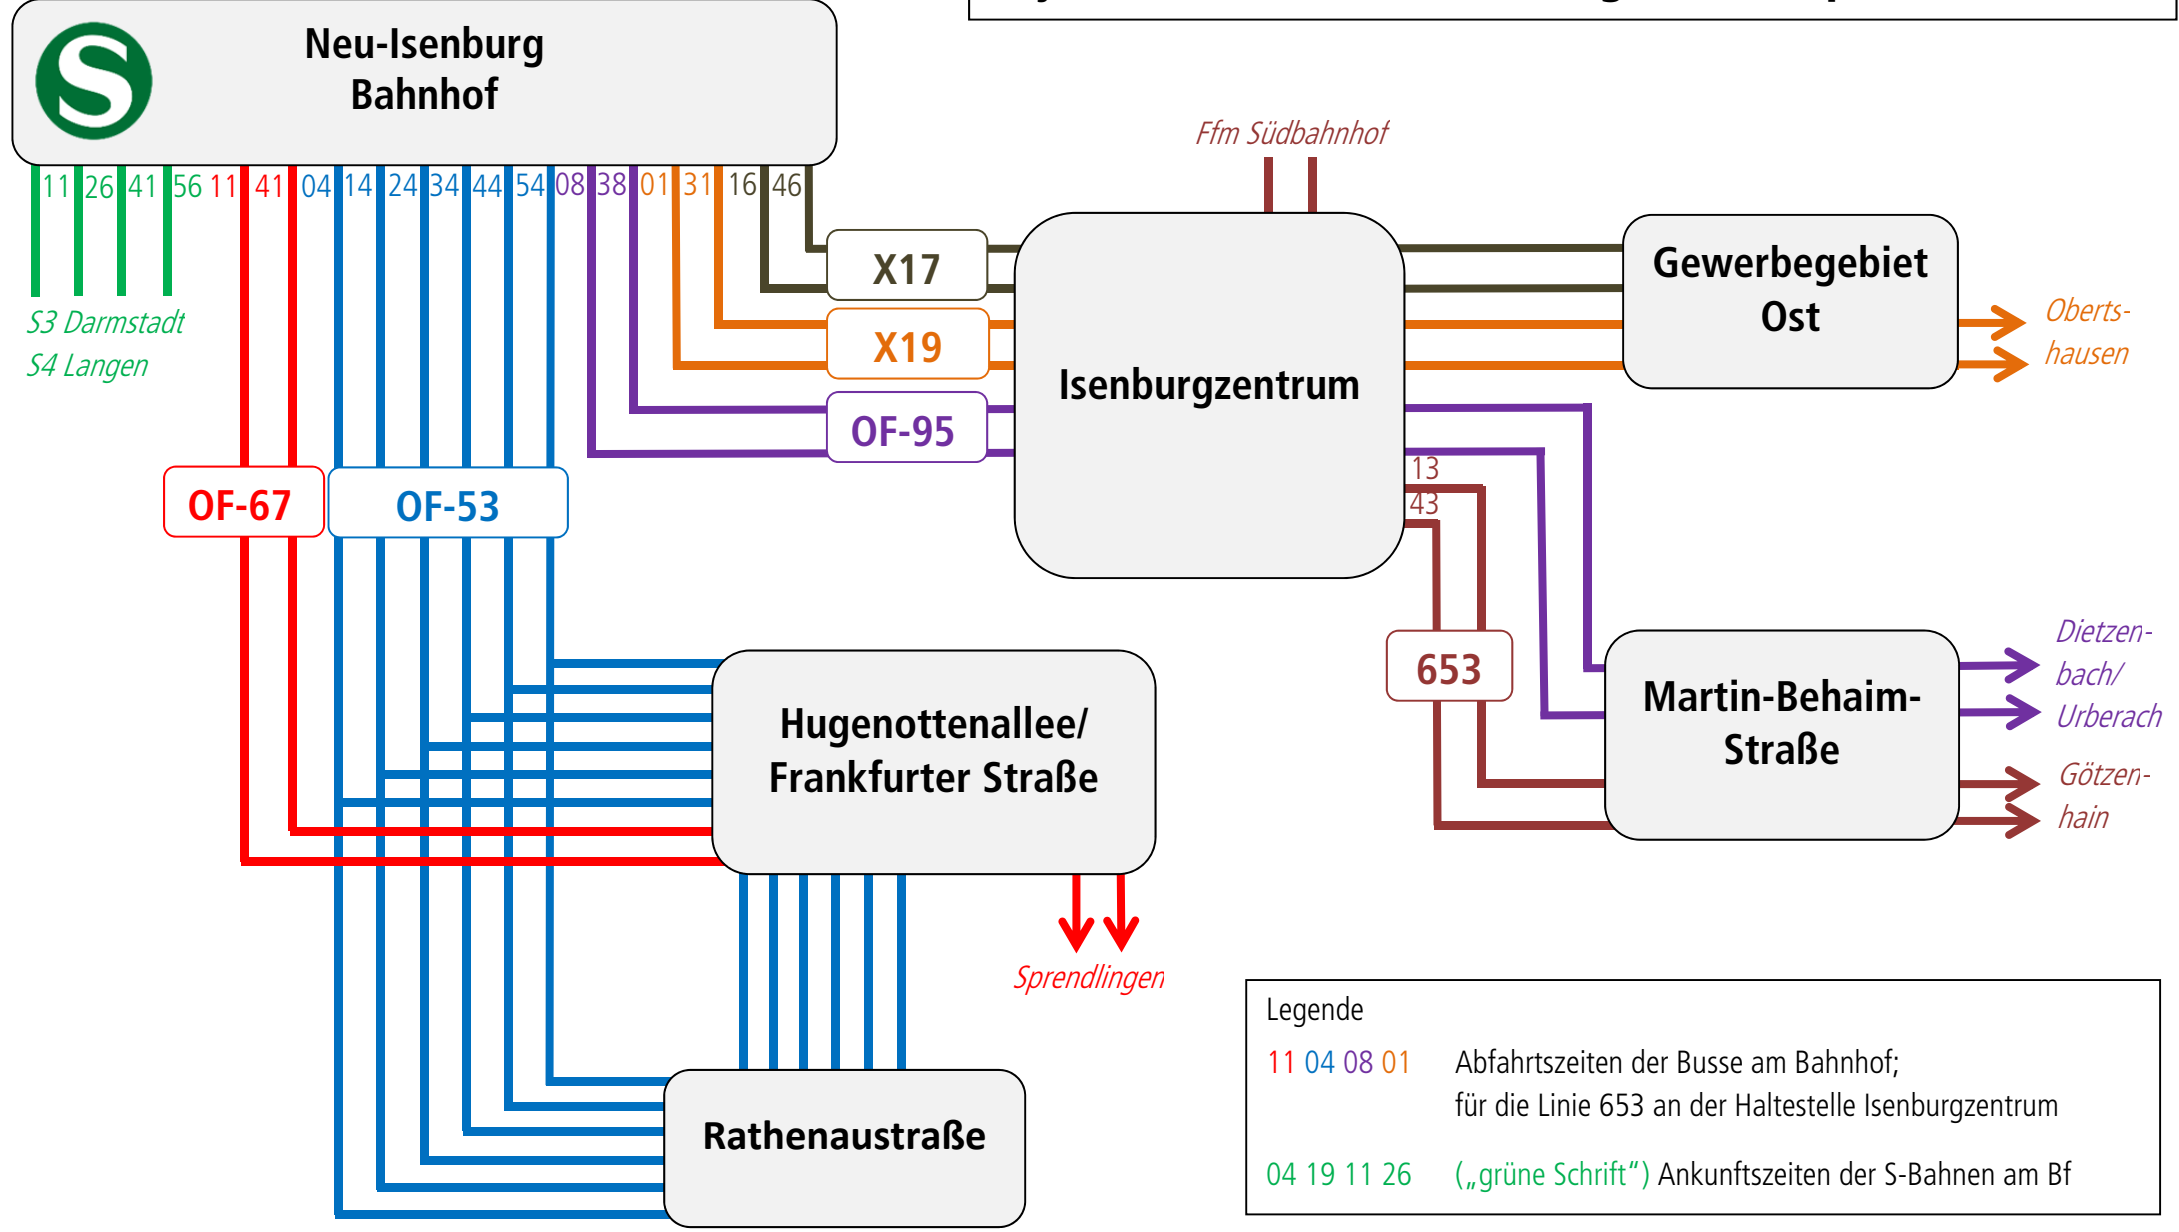

S3 Bad Soden  
S4 Kronberg  
04 19 34 49

Hofheim über Ffm-Flughafen  
Ffm-Flughafen

**Verkehrliches Angebot**  
**Bahnhof → Gewerbegebiet Süd → Gewerbegebiet Ost**  
**je Zeitstunde in der vormittäglichen Hauptverkehrszeit**

**Verkehrliches Angebot**  
**Gewerbegebiet Ost → Gewerbegebiet Süd → Bahnhof**  
**je Zeitstunde in der nachmittäglichen Hauptverkehrszeit**

**Legende**

11 07 15 37 Abfahrtszeiten an den Haltestellen Hugenottenallee/Frankfurter Str., Gewerbegebiet Ost, Martin-Behaim-Str.

05 20 11 26 („grüne Schrift“) Abfahrtszeiten der S-Bahnen am Bf