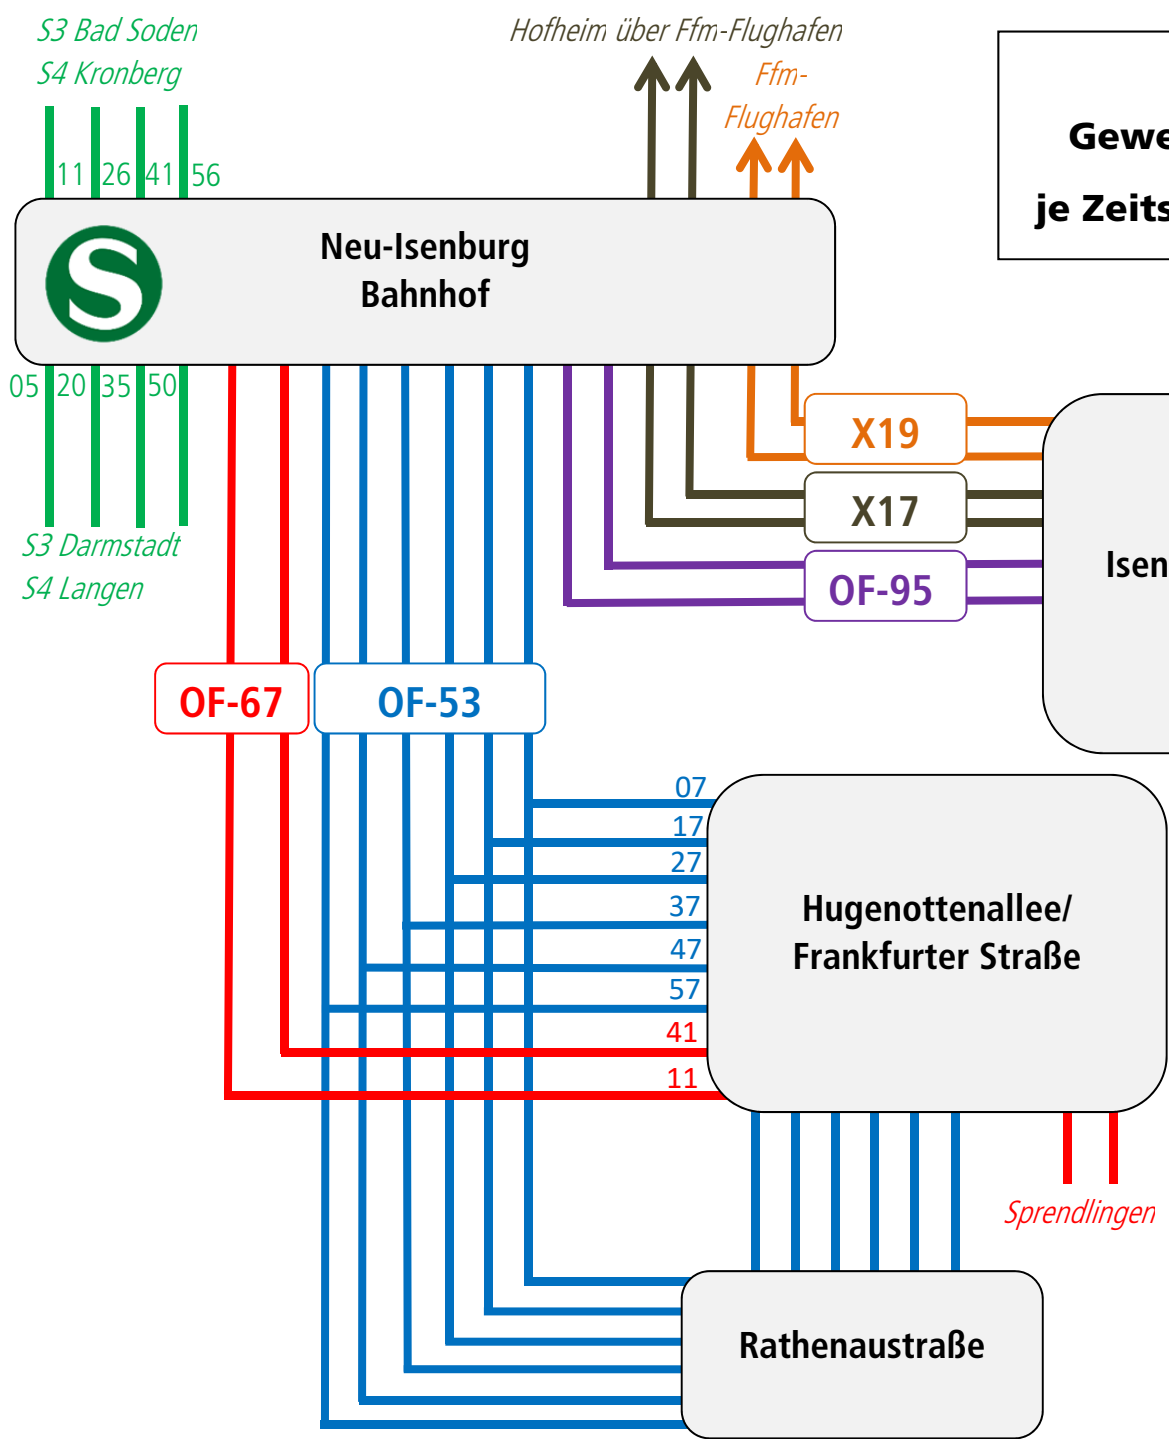

S3 Bad Soden  
S4 Kronberg  
04 19 34 49

Hofheim über Ffm-Flughafen  
Ffm-Flughafen

**Verkehrliches Angebot**  
**Bahnhof → Gewerbegebiet Süd → Gewerbegebiet Ost**  
**je Zeitstunde in der vormittäglichen Hauptverkehrszeit**

**Verkehrliches Angebot**  
**Gewerbegebiet Ost → Gewerbegebiet Süd → Bahnhof**  
**je Zeitstunde in der nachmittäglichen Hauptverkehrszeit**

**Legende**

11 07 15 37 Abfahrtszeiten an den Haltestellen Hugenottenallee/Frankfurter Str., Gewerbegebiet Ost, Martin-Behaim-Str.

05 20 11 26 („grüne Schrift“) Abfahrtszeiten der S-Bahnen am Bf