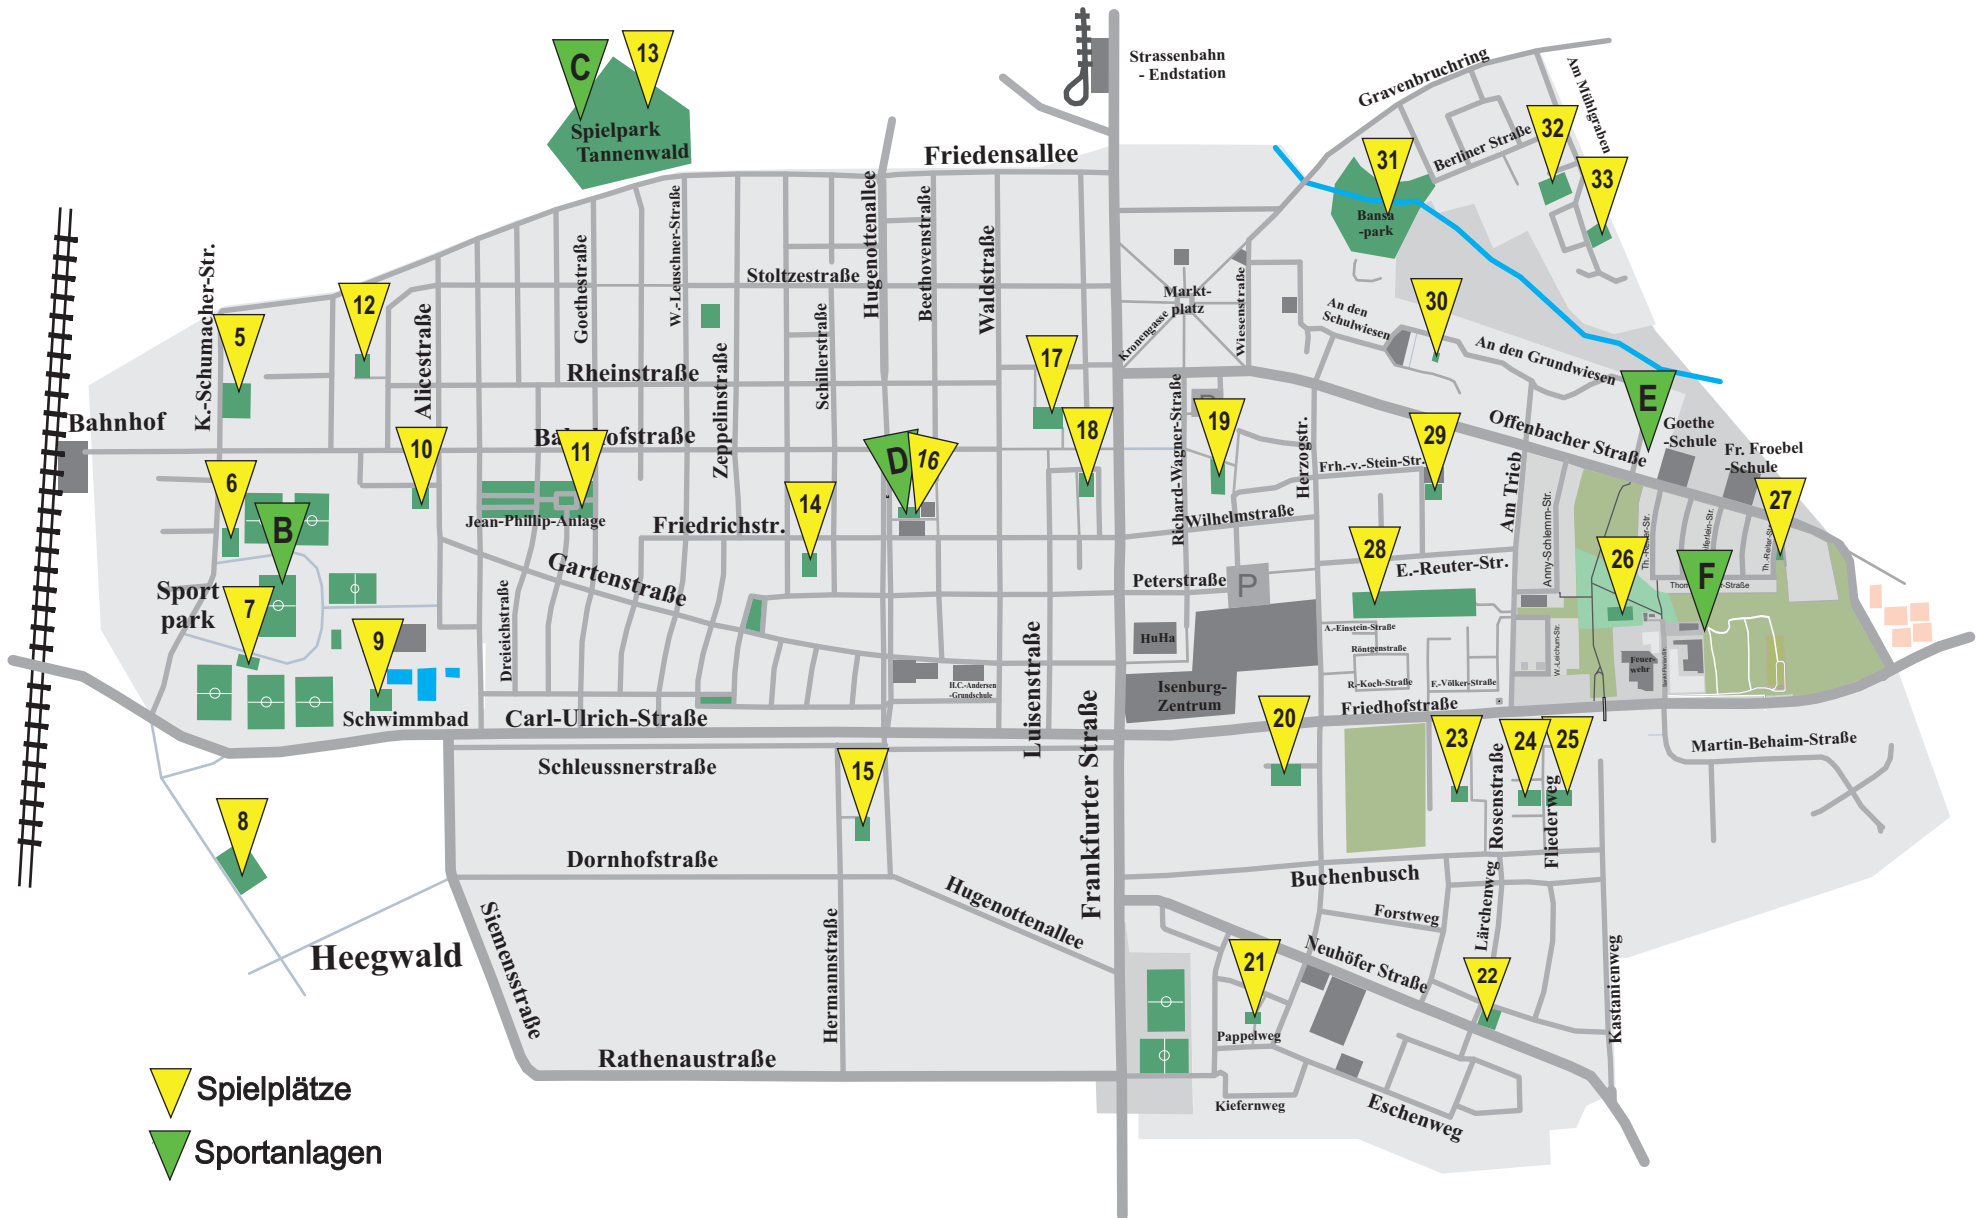

Kernstadt: Anlagen