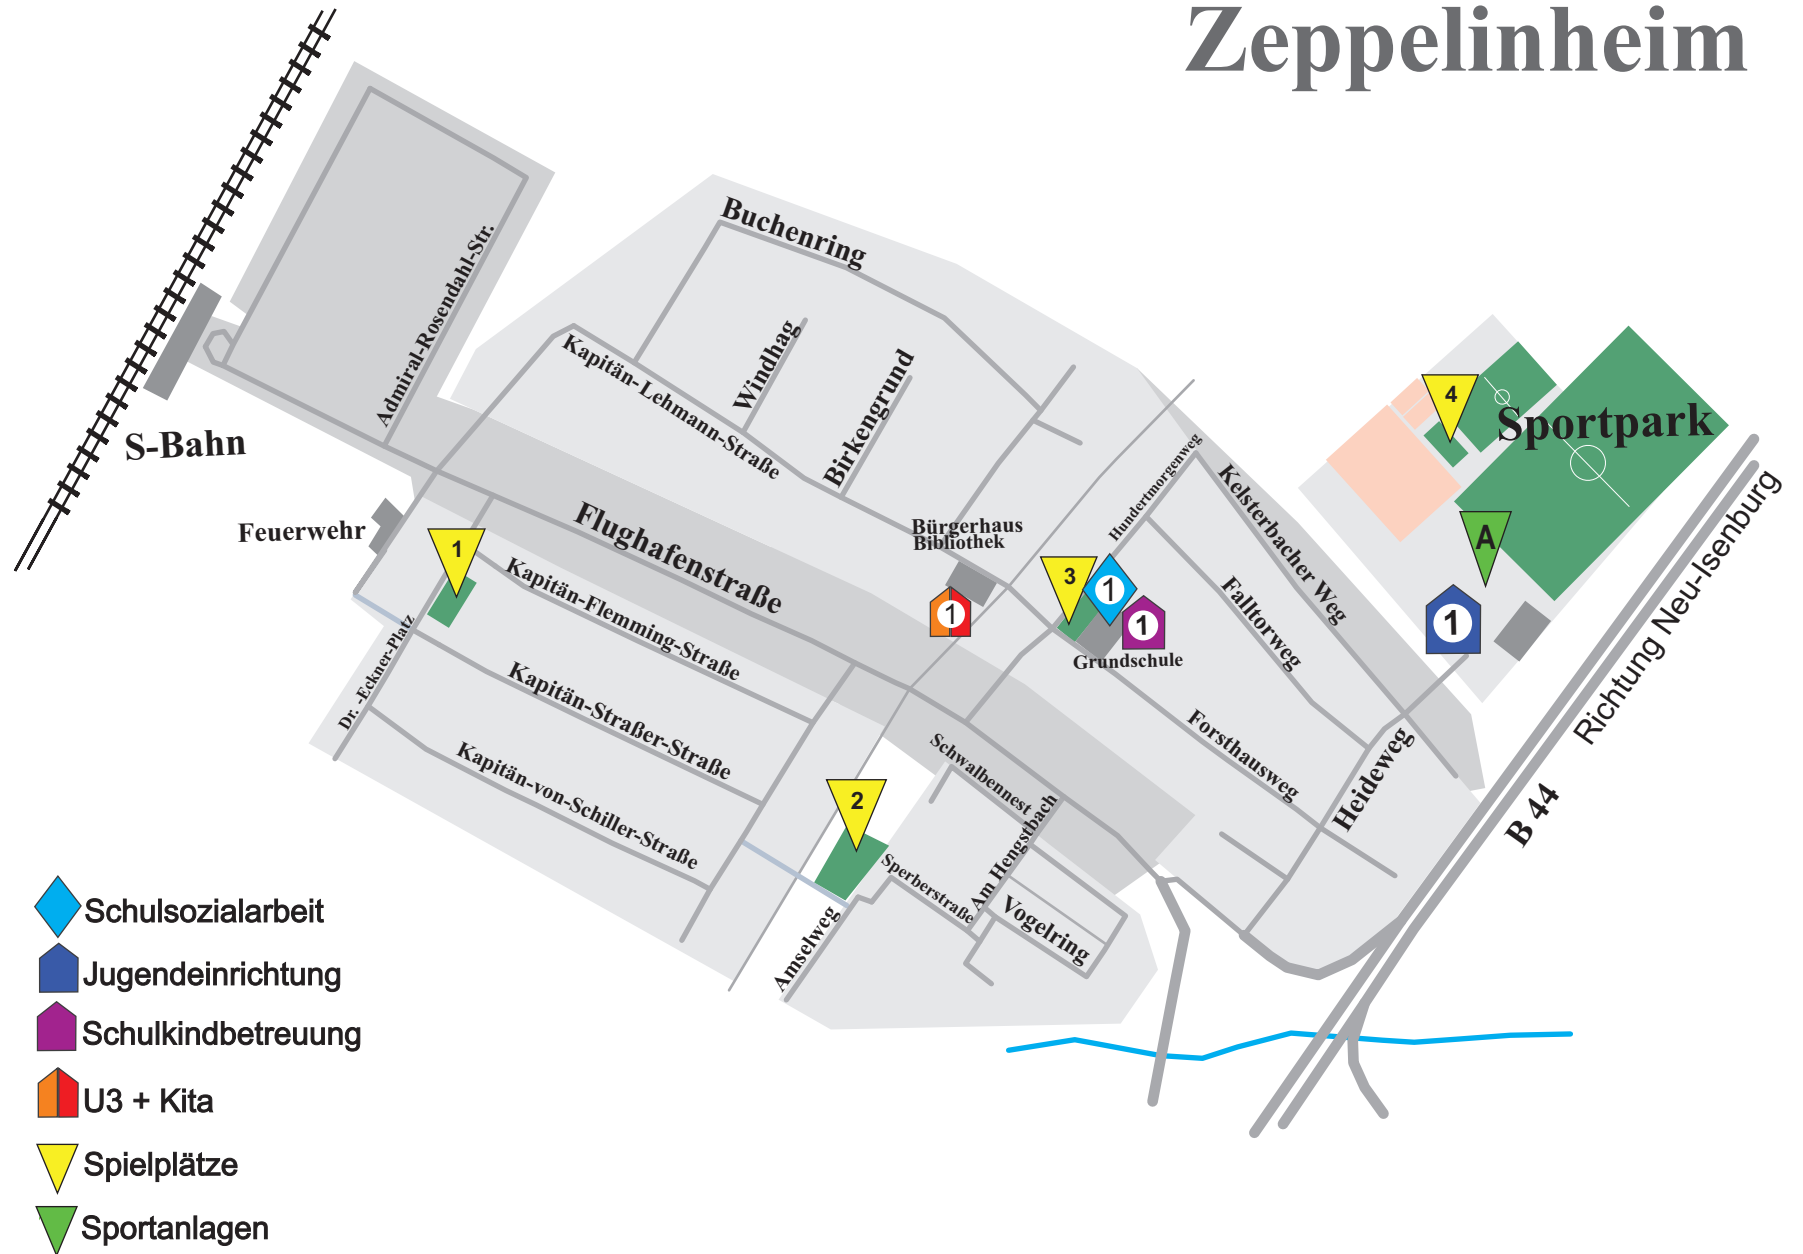

Zeppelinheim