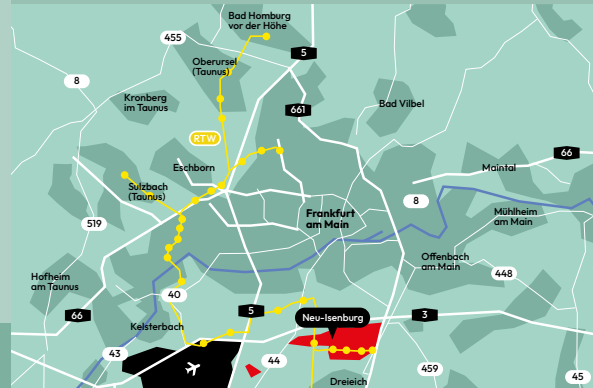

NEU Isenburg

**Starke Gemeinschaft,
direkte Kontakte und beste
Aussichten für Ihr Business.**

HUB
ISENBURG

HUB Isenburg

Neu-Isenburg (NI) ist der Ort der kurzen Wege – von nah bis fern. Mitten in Europa bewegen Sie die ganze Welt, in unmittelbarer Nähe des internationalen Flughafens Frankfurt. Genauso schnell geht es in die City, ins Grüne, die Region oder auf die Autobahn.

LIVE
ISENBURG

Mobile Zukunft

Die ÖPNV-Anbindung ist hervorragend und wird in Zukunft sogar noch besser: Mit der geplanten Regionaltangente West (RTW) soll es ab 2028 von Neu-Isenburg in Rekordzeit zum Flughafen und in das Rhein-Main-Gebiet bis nach Bad Homburg gehen. Ein klarer Pluspunkt – auch für Ihre pendelnden Mitarbeiter.

Fahrtzeiten (umsteigefrei)

NI-Bahnhof – Flughafen	ca. 12 Minuten
NI-Zentrum – Flughafen	ca. 20 Minuten
NI-Birkengewann – Flughafen	ca. 25 Minuten
NI-Zentrum – Bad Homburg	ca. 60 Minuten

LIVE Isenburg

Unternehmerischer Erfolg ist menschlich: Deshalb ist Neu-Isenburg nicht nur ausgezeichnet erreichbar, sondern auch ein hervorragender Wohnort. Grün, international, urban und bezahlbar. Mit neuen Quartieren und unzähligen Möglichkeiten. Das punktet im War for Talents und macht Mitarbeiter rundum glücklich.